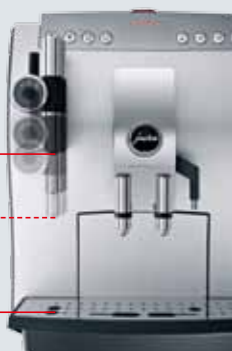

IMPRESSA
IF YOU LOVE COFFEE

Coffee Break Set

höhenverstellbar
bis 153 mm

IMPRESSA Xz7 – Niveauvoller Genuss

Praktische Seitenschubladen

Materialwahl und Design

Tassen, Löffel und Gläser im JURA-Design

Coffee Break Set