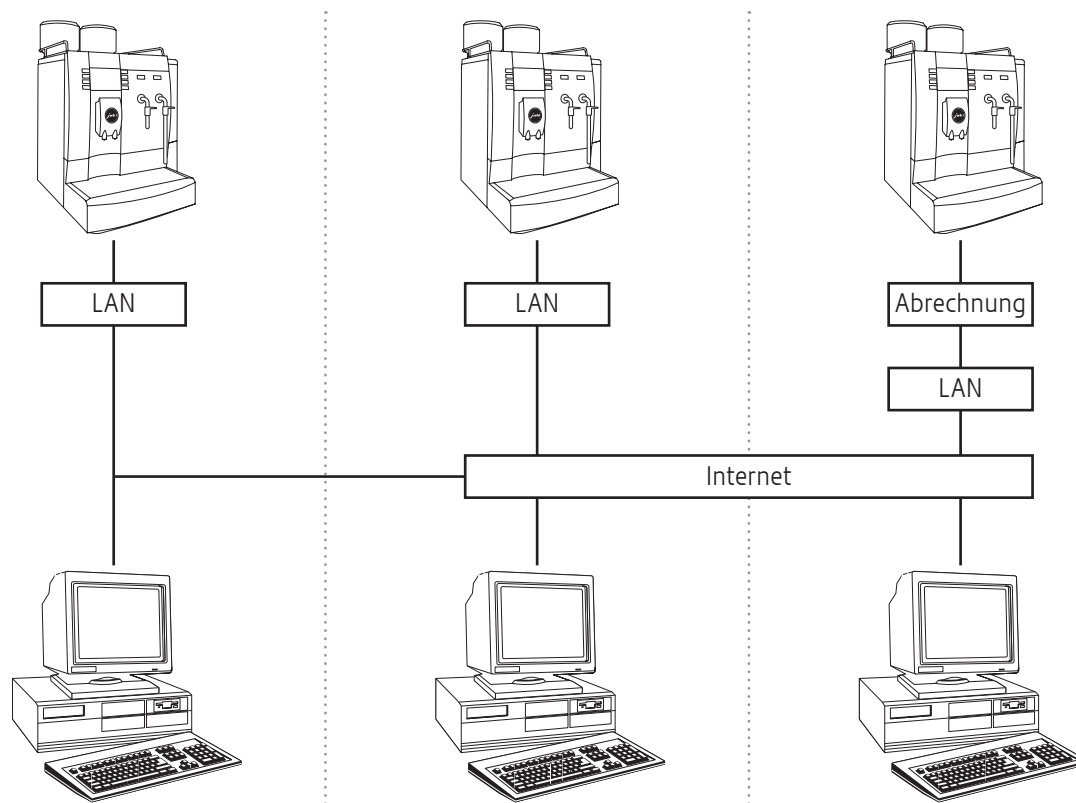

ICS – Internet Coffee System

ICS – Internet Coffee System

Egal ob via Intranet oder über Internet rund um den Erdball: mit dem LAN Modul haben Sie Ihren JURA Vollautomaten selbst dann fest im Griff, wenn Sie sich nicht direkt davor befinden (können). Stellen Sie sicher, dass Kaffeebohnen und Wasser vorhanden sind, prüfen Sie den Pflegestatus, überwachen Sie den Kaffeekonsum, verändern Sie Produktpreise oder reagieren Sie rechtzeitig auf mögliche Störungen; ein Knopfdruck genügt. Mit Ihrer Erlaubnis haben Facility Manager, Buchhalter, Servicepartner oder andere Personen stets die aktuellsten Daten zur Verfügung. Sollte es einmal ein Problem geben, ist JURA mit Ihrer Zustimmung bereit, die Technischen Daten Ihrer Impressa auszulesen und sofort Hilfeleistung, bei kleinen Problemen zu bieten. Dies spart Zeit und Kosten! Einzig für den vollendeten Kaffeegenuss ist die persönliche Anwesenheit noch erforderlich.

Keyfeatures

- Statistik durch Fernabfrage auslesbar
- Pflegestatus durch Fernabfrage auslesbar
- Preiskontrolle und -änderungen via PC möglich
- Abrechnungsmodus via PC ein- und ausschaltbar
- Parameteränderungen können zentral vorgenommen werden.

Schematische Darstellung ICS

Technische Daten

Lieferumfang

LAN Modul inkl. fixer MAC Adresse	<input type="checkbox"/>
Netzadapter	<input type="checkbox"/>
Verbindungskabel MDB- Interface	<input type="checkbox"/>
RS232 Kabel	<input type="checkbox"/>