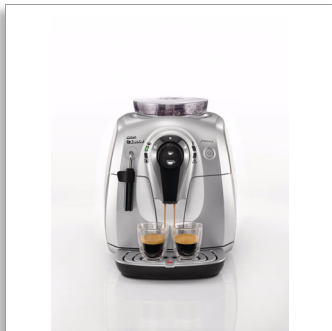

Philips Saeco Xsmall  
Kaffeevollautomat

**Klasse**

Weiß

HD8745

Erleben Sie das Aroma frisch gemahlener Kaffeebohnen.

Espresso aus frisch gemahlene Bohnen auf Knopfdruck

Xsmall ist ein kleiner Kaffeeautomat, der von der Bohne bis zum Kaffee Design und Funktionalität miteinander verbindet. Exzellenter Espresso mit nur einem Knopfdruck – Ihr Lieblingskaffee wird für ein intensives Aroma frisch gemahlen.

**Genießen Sie Ihren Lieblingskaffee frisch gemahlen**

- Espresso aus frisch gemahlene Bohnen auf Knopfdruck
- Einstellbares Keramikmahlwerk
- Klein und energieeffizient

**Bedienungsfreundlich**

- Pannarello zum Aufschäumen von Milch - ganz nach individuellen Vorlieben
- Ergonomisches Design für den täglichen Gebrauch

### Espresso aus frisch gemahlene Bohnen

Ihr Lieblingskaffee wird für ein intensives Aroma bei jeder Tasse frisch gemahlen. So bietet Ihre Espressomaschine von Philips Saeco für ganze Bohnen Ihnen jeden Tag einen einzigartigen und frischen Kaffee Genuss.