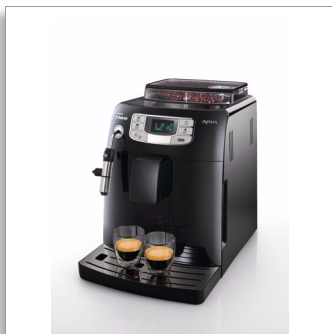

Philips Saeco Intelia
Kaffeevollautomaten

Intelial

Class

HD8752

Perfekter Espresso

so einfach wie noch nie

Nur Philips Saeco Intelia bietet Ihnen perfekten Espresso-Genuss. Intelligent und einfach zu reinigen

Perfekter Espresso

- Einstellbare Kaffeestärke, Temperatur und Tassenfüllmenge

Bedienungsfreundlich

- Selbsterklärende Benutzeroberfläche mit Farbsymbolen
- Helles breites Display
- Menü für individuelle Einstellung und Wartung

Einfache Reinigung und Handhabung

- Automatische Reinigung und Entkalkung
- Spülmaschinenfester Cappuccinatore

Perfekter Cappuccino

- Automatischer Cappuccinatore für cremige Cappuccinos

PHILIPS

Saeco

sense and simplicity

- Fassungsvermögen für Kaffeebohnen: 300 g
- Kapazität des Satzbehälters: 10 Portionen

Ausstattung

- Cappuccinatore
- Heißwasser-/Dampfdüse
- Pannarello: Edelstahl
- Gleichzeitiger Brühvorgang
- Kompatibel mit Brita-Filtern: Optional