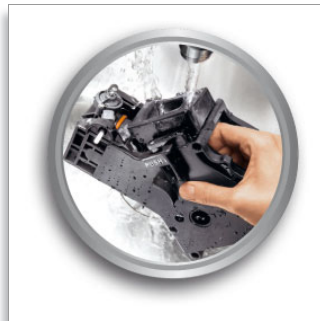

## Keramik-Mahlwerk

Dieses High-Tech-Mahlwerk ist den gängigen Stahl-Mahlwerken in vielerlei Hinsicht überlegen: Dank

des kontinuierlich akkuraten Mahlvorgangs ohne Überhitzen, der überdurchschnittlich langen Lebensdauer und des extrem leisen Betriebs können Sie jederzeit perfektes italienisches Aroma genießen.

## Anpassbarer Kaffeeauslauf

Welche Tasse oder welchen Becher Sie auch bevorzugen, mit nur einem Handgriff lässt sich der in verschiedene Richtungen anpassbare Kaffeeauslauf auf die entsprechende Höhe einstellen, sodass Geschmack und Aroma in Ihrer Lieblingstasse voll zur Geltung kommen.

## Herausnehmbare Brühgruppe

Die Brühgruppe ist sozusagen das Herz jedes Kaffeeautomaten und sollte daher immer gründlich gereinigt werden. Diese Reinigung ist mit einer Saeco-Maschine so bequem wie nie zuvor: Einfach herausnehmen, abspülen und wieder einsetzen – fertig.